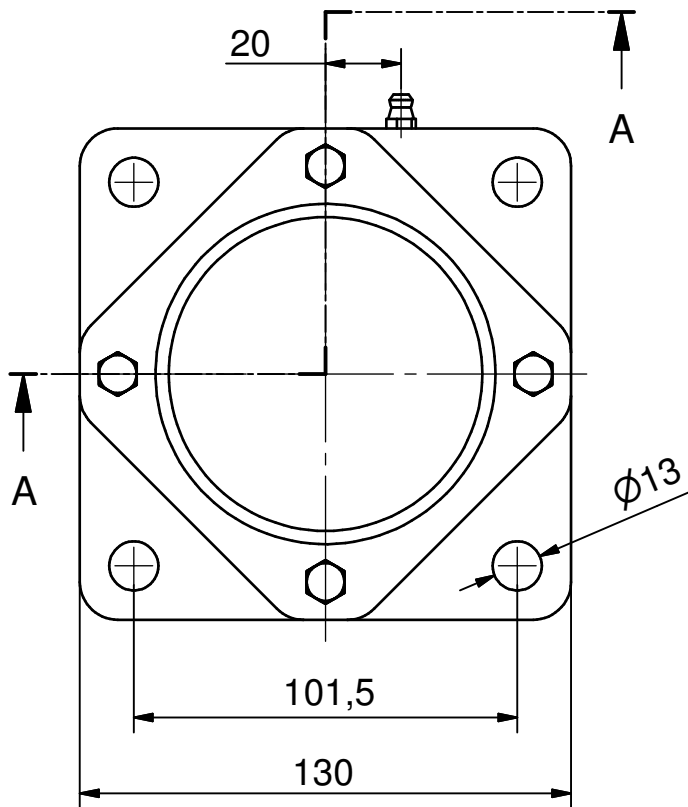

(1:2)

A-A

Denne tegning tilhøre NG Teknik af 2001 ApS og må ikke kopieres eller benyttes uden tilladelse

NG Teknik ApS

Bøgevej 96
DK-5683 Haarby
Phone +45 64 73 22 78
Fax +45 64 73 22 77
www.ng-teknik.dk

Betegnelse:

Ø40 - 4huls Flangeleje (Lukket)

Projekt:

(A4)

Mål Uden tolerance: DS/ISO 2768-1 f

Dato: 07-02-2003

Konstruktør: TKC

Tegnings nr.:

NG40-F4-C 2D