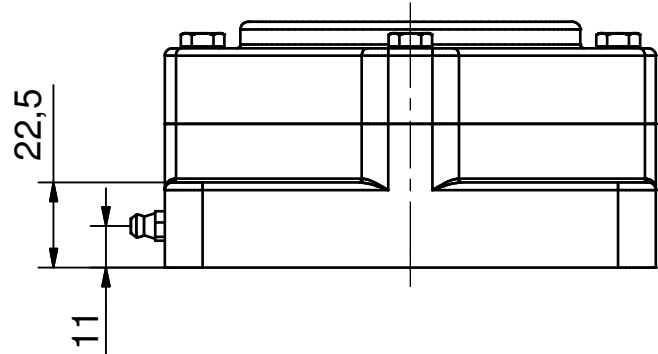

(1:2)

A-A

Denne tegning tilhøre NG Teknik af 2001 ApS og må ikke kopieres eller benyttes uden tilladelse

NG Teknik ApS

Bøgevej 96
DK-5683 Haarby
Phone +45 64 73 22 78
Fax +45 64 73 22 77
www.ng-teknik.dk

Betegnelse:

Ø40 - 4huls Flangeleje (Lukket)

Projekt:

(A4)

Mål Uden tolerance: DS/ISO 2768-1 f

Dato: 07-02-2003

Konstruktør: TKC

Tegnings nr.:

NG40-F4-C 2D