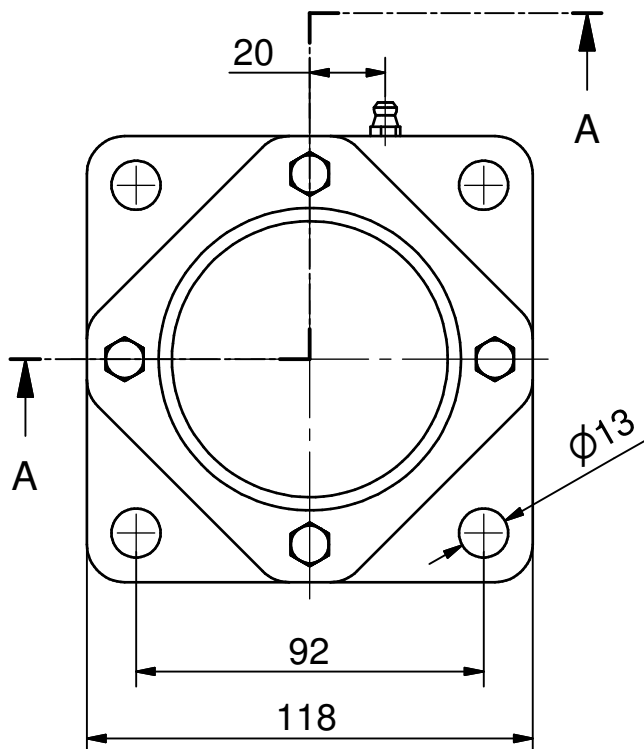

(1:2)

A-A

Denne tegning tilhøre NG Teknik af 2001 ApS og må ikke kopieres eller benyttes uden tilladelse

NG Teknik ApS

Bøgevej 96
DK-5683 Haarby
Phone +45 64 73 22 78
Fax +45 64 73 22 77
www.ng-teknik.dk

Betegnelse:

Ø35 - 4huls Flangeleje (Lukket)

Projekt:

(A4)

Mål Uden tolerance: DS/ISO 2768-1 f

Dato: 07-02-2003

Konstruktør: TKC

Tegnings nr.:

NG35-F4-C 2D