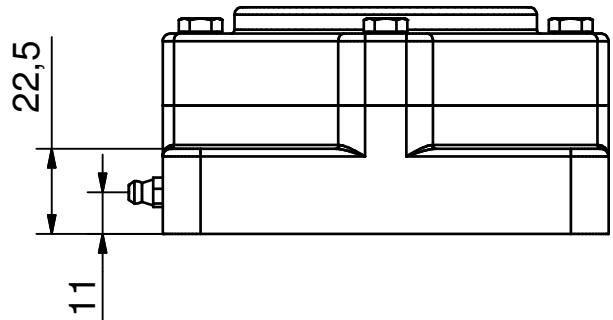

(1:2)

A-A

Denne tegning tilhøre NG Teknik af 2001 ApS og må ikke kopieres eller benyttes uden tilladelse

NG Teknik ApS

Bøgevej 96
DK-5683 Haarby
Phone +45 64 73 22 78
Fax +45 64 73 22 77
www.ng-teknik.dk

Betegnelse:

Ø35 - 4huls Flangeleje (Lukket)

Projekt:

(A4)

Mål Uden tolerance: DS/ISO 2768-1 f

Dato: 07-02-2003

Konstruktør: TKC

Tegnings nr.:

NG35-F4-C 2D