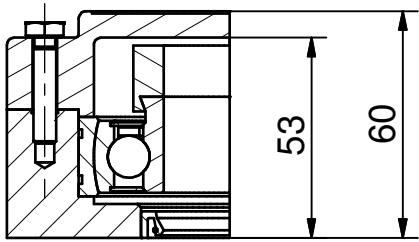

(1:2)

A-A

Denne tegning tilhøre NG Teknik af 2001 ApS og må ikke kopieres eller benyttes uden tilladelse

NG Teknik ApS

Bøgevej 96
DK-5683 Haarby
Phone +45 64 73 22 78
Fax +45 64 73 22 77
www.ng-teknik.dk

Betegnelse:

Ø35 - 4huls Flangeleje (Lukket)

Projekt:

(A4)

Mål Uden tolerance: DS/ISO 2768-1 f

Dato: 07-02-2003

Konstruktør: TKC

Tegnings nr.:

NG35-F4-C 2D