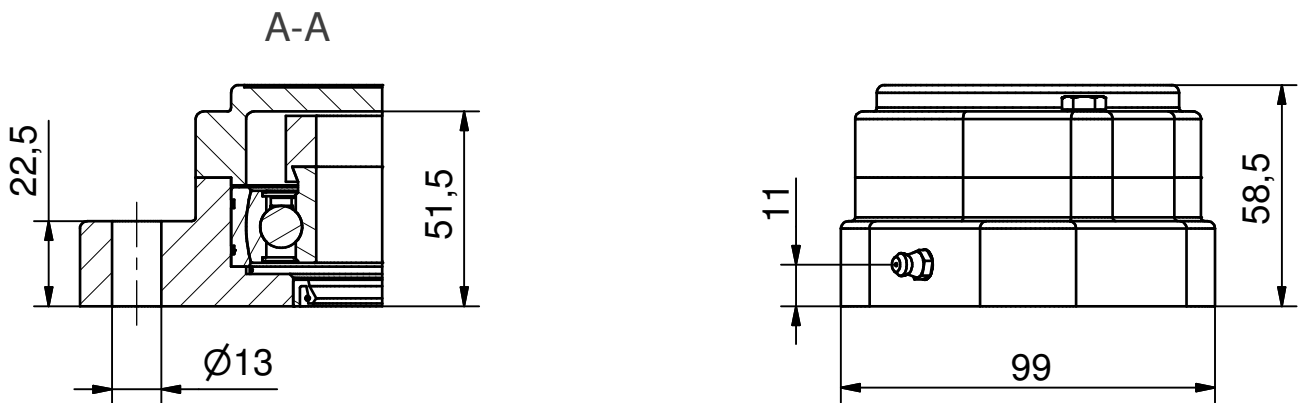

(1:2)

Denne tegning tilhøre NG Teknik af 2001 ApS og må ikke kopieres eller benyttes uden tilladelse

NG Teknik ApS

Bøgevej 96
DK-5683 Haarby
Phone +45 64 73 22 78
Fax +45 64 73 22 77
www.ng-teknik.dk

Betegnelsen:

Ø35 - 2huls Flangeleje (Lukket)

Projekt:

(A4)

Mål Uden tolerance: DS/ISO 2768-1 f

Dato: 17-01-2003

Konstruktør: TKC

Tegnings nr.:

NG35-F2-C 2D