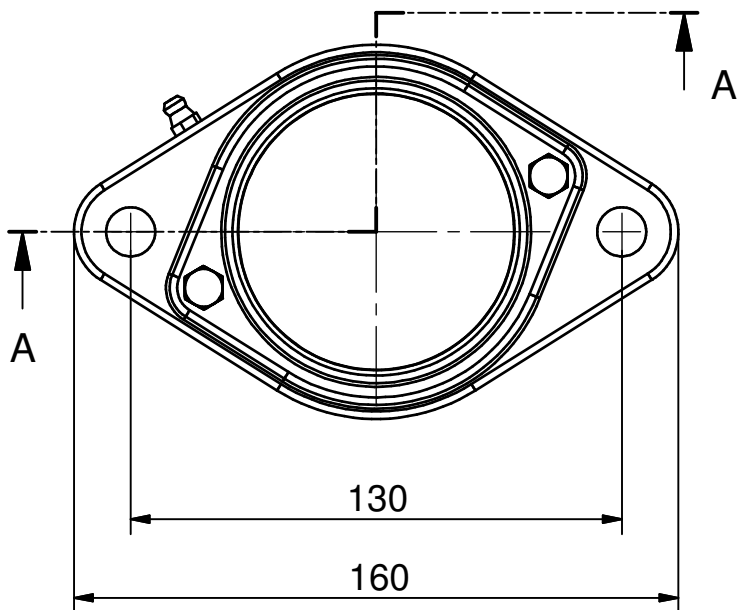

(1:2)

Denne tegning tilhøre NG Teknik af 2001 ApS og må ikke kopieres eller benyttes uden tilladelse

NG Teknik ApS

Bøgevej 96
DK-5683 Haarby
Phone +45 64 73 22 78
Fax +45 64 73 22 77
www.ng-teknik.dk

Betegnelsen:

Ø35 - 2huls Flangeleje (Lukket)

Projekt:

(A4)

Mål Uden tolerance: DS/ISO 2768-1 f

Dato: 17-01-2003

Konstruktør: TKC

Tegnings nr.:

NG35-F2-C 2D