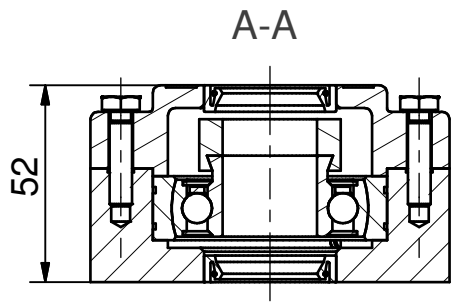

(1 : 2)

Denne tegning tilhøre NG Teknik af 2001 ApS og må ikke kopieres eller benyttes uden tilladelse

NG Teknik ApS

Bøgevej 96
DK-5683 Haarby
Phone +45 64 73 22 78
Fax +45 64 73 22 77
www.ng-teknik.dk

Betegnelsen:

Ø25 - 4huls Flangeleje (Åbent)

Projekt:

(A4)

Mål Uden tolerance: DS/ISO 2768-1 f

Dato: 07-02-2003

Konstruktør: TKC

Tegnings nr.:

NG25-F4-O 2D