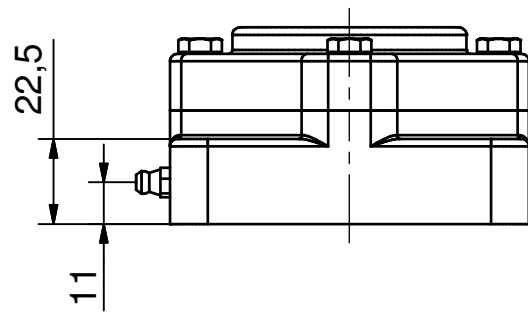

(1 : 2)

Denne tegning tilhøre NG Teknik af 2001 ApS og må ikke kopieres eller benyttes uden tilladelse

NG Teknik ApS

Bøgevej 96
DK-5683 Haarby
Phone +45 64 73 22 78
Fax +45 64 73 22 77
www.ng-teknik.dk

Betegnelsen:

Ø25 - 4huls Flangeleje (Åbent)

Projekt:

(A4)

Mål Uden tolerance: DS/ISO 2768-1 f

Dato: 07-02-2003

Konstruktør: TKC

Tegnings nr.:

NG25-F4-O 2D