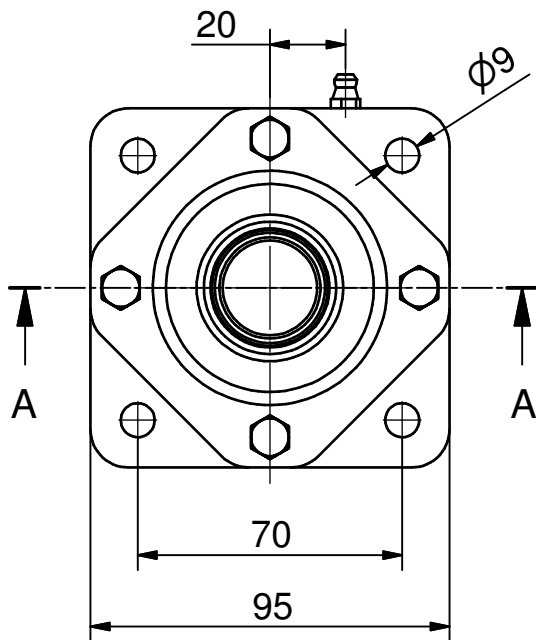

(1 : 2)

Denne tegning tilhøre NG Teknik af 2001 ApS og må ikke kopieres eller benyttes uden tilladelse

NG Teknik ApS

Bøgevej 96
DK-5683 Haarby
Phone +45 64 73 22 78
Fax +45 64 73 22 77
www.ng-teknik.dk

Betegnelsen:

Ø25 - 4huls Flangeleje (Åbent)

Projekt:

(A4)

Mål Uden tolerance: DS/ISO 2768-1 f

Dato: 07-02-2003

Konstruktør: TKC

Tegnings nr.:

NG25-F4-O 2D