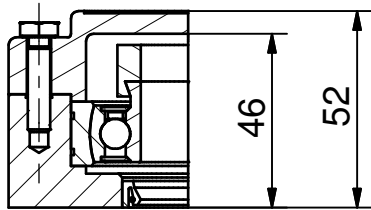

(1 : 2)

A-A

Denne tegning tilhøre NG Teknik af 2001 ApS og må ikke kopieres eller benyttes uden tilladelse

NG Teknik ApS

Bøgevej 96
DK-5683 Haarby
Phone +45 64 73 22 78
Fax +45 64 73 22 77
www.ng-teknik.dk

Betegnelsen:

Ø25 - 4huls Flangeleje (Lukket)

Projekt:

(A4)

Mål Uden tolerance: DS/ISO 2768-1 f

Dato: 07-02-2003

Konstruktør: TKC

Tegnings nr.:

NG25-F4-C 2D