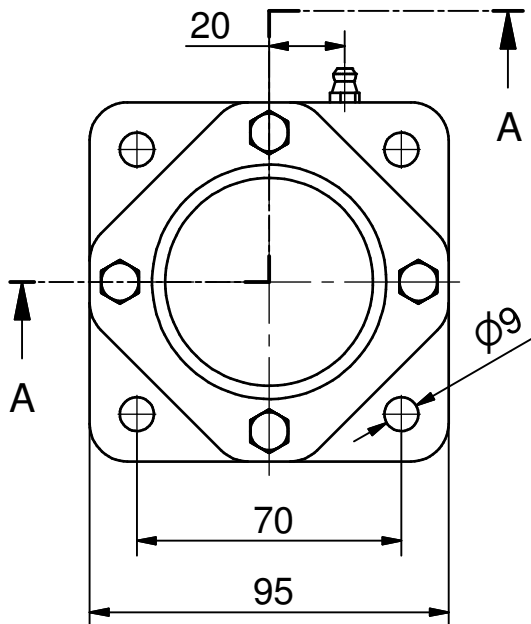

(1 : 2)

A-A

Denne tegning tilhøre NG Teknik af 2001 ApS og må ikke kopieres eller benyttes uden tilladelse

NG Teknik ApS

Bøgevej 96
DK-5683 Haarby
Phone +45 64 73 22 78
Fax +45 64 73 22 77
www.ng-teknik.dk

Betegnelsen:

Ø25 - 4huls Flangeleje (Lukket)

Projekt:

(A4)

Mål Uden tolerance: DS/ISO 2768-1 f

Dato: 07-02-2003

Konstruktør: TKC

Tegnings nr.:

NG25-F4-C 2D