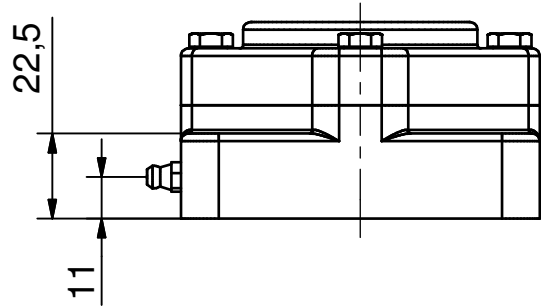

(1 : 2)

A-A

Denne tegning tilhøre NG Teknik af 2001 ApS og må ikke kopieres eller benyttes uden tilladelse

NG Teknik ApS

Bøgevej 96
DK-5683 Haarby
Phone +45 64 73 22 78
Fax +45 64 73 22 77
www.ng-teknik.dk

Betegnelsen:

Ø25 - 4huls Flangeleje (Lukket)

Projekt:

(A4)

Mål Uden tolerance: DS/ISO 2768-1 f

Dato: 07-02-2003

Konstruktør: TKC

Tegnings nr.:

NG25-F4-C 2D