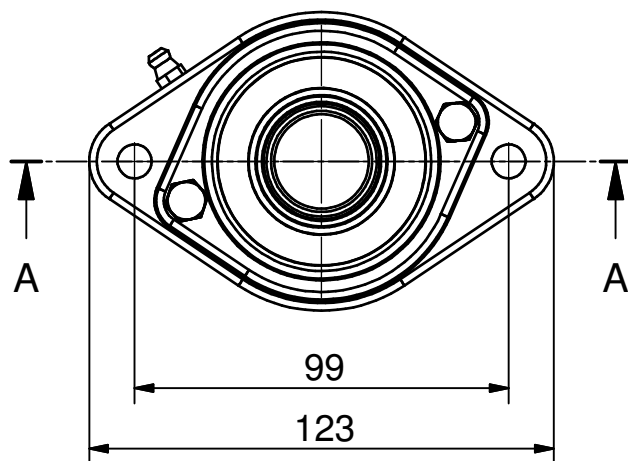

(1:2)

Denne tegning tilhøre NG Teknik af 2001 ApS og må ikke kopieres eller benyttes uden tilladelse

NG Teknik ApS

Bøgevej 96
DK-5683 Haarby
Phone +45 64 73 22 78
Fax +45 64 73 22 77
www.ng-teknik.dk

Betegnelse:

Ø25 - 2huls Flangeleje (Åbent)

Projekt:

(A4)

Mål Uden tolerance: DS/ISO 2768-1 f

Dato: 17-01-2003

Konstruktør: TKC

Tegnings nr.:

NG25-F2-O 2D