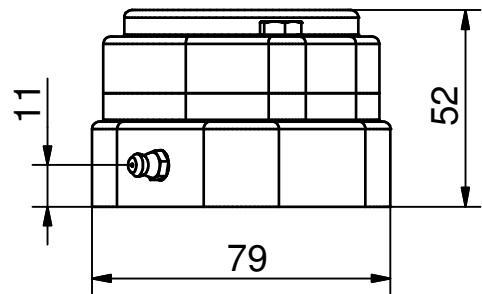

(1:2)

Denne tegning tilhøre NG Teknik af 2001 ApS og må ikke kopieres eller benyttes uden tilladelse

NG Teknik ApS

Bøgevej 96
DK-5683 Haarby
Phone +45 64 73 22 78
Fax +45 64 73 22 77
www.ng-teknik.dk

Betegnelse:

Ø25 - 2huls Flangeleje (Åbent)

Projekt:

(A4)

Mål Uden tolerance: DS/ISO 2768-1 f

Dato: 17-01-2003

Konstruktør: TKC

Tegnings nr.:

NG25-F2-O 2D