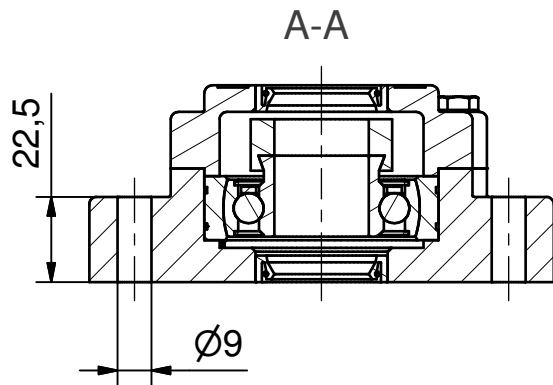

(1:2)

Denne tegning tilhøre NG Teknik af 2001 ApS og må ikke kopieres eller benyttes uden tilladelse

NG Teknik ApS

Bøgevej 96
DK-5683 Haarby
Phone +45 64 73 22 78
Fax +45 64 73 22 77
www.ng-teknik.dk

Betegnelse:

Ø25 - 2huls Flangeleje (Åbent)

Projekt:

(A4)

Mål Uden tolerance: DS/ISO 2768-1 f

Dato: 17-01-2003

Konstruktør: TKC

Tegnings nr.:

NG25-F2-O 2D