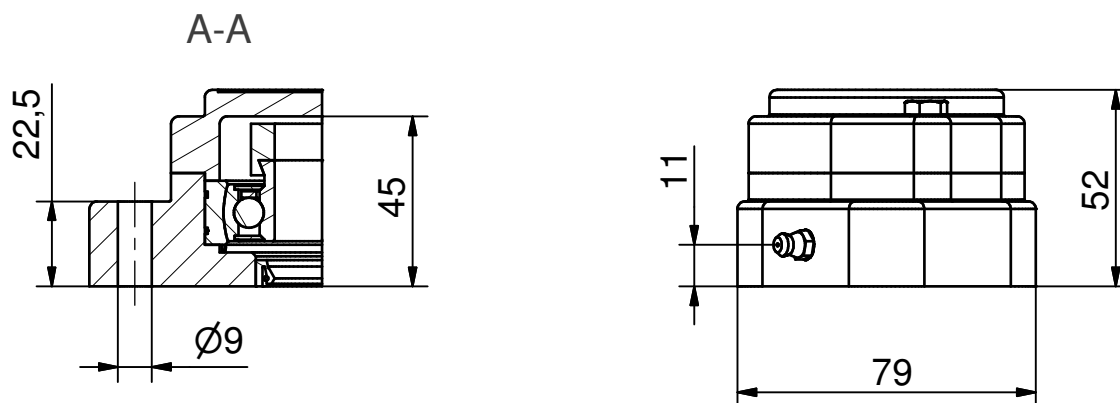

(1 : 2)

Denne tegning tilhøre NG Teknik af 2001 ApS og må ikke kopieres eller benyttes uden tilladelse

NG Teknik ApS

Bøgevej 96
DK-5683 Haarby
Phone +45 64 73 22 78
Fax +45 64 73 22 77
www.ng-teknik.dk

Betegnelsen:

Ø25 - 2huls Flangeleje (Lukket)

Projekt:

(A4)

Mål Uden tolerance: DS/ISO 2768-1 f

Dato: 17-01-2003

Konstruktør: TKC

Tegnings nr.:

NG25-F2-C 2D