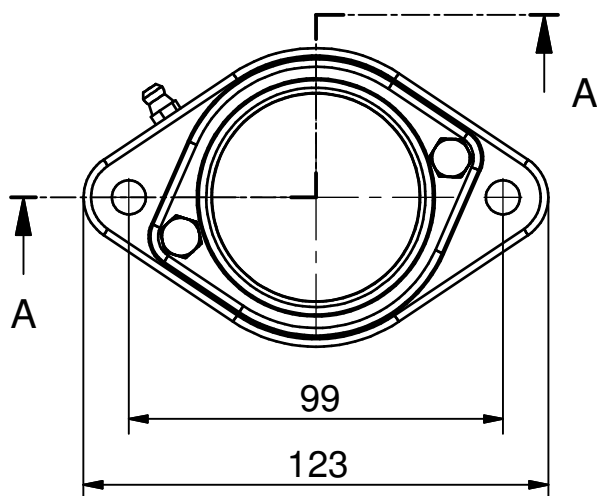

(1 : 2)

Denne tegning tilhøre NG Teknik af 2001 ApS og må ikke kopieres eller benyttes uden tilladelse

NG Teknik ApS

Bøgevej 96
DK-5683 Haarby
Phone +45 64 73 22 78
Fax +45 64 73 22 77
www.ng-teknik.dk

Betegnelsen:

Ø25 - 2huls Flangeleje (Lukket)

Projekt:

(A4)

Mål Uden tolerance: DS/ISO 2768-1 f

Dato: 17-01-2003

Konstruktør: TKC

Tegnings nr.:

NG25-F2-C 2D