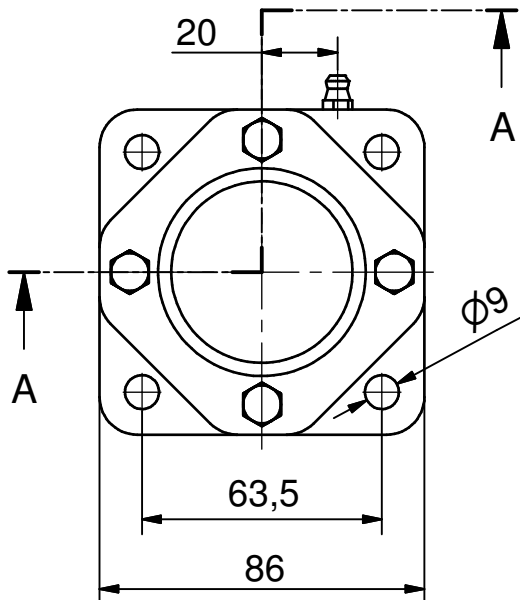

(1 : 2)

A-A

Denne tegning tilhøre NG Teknik af 2001 ApS og må ikke kopieres eller benyttes uden tilladelse

NG Teknik ApS

Bøgevej 96
DK-5683 Haarby
Phone +45 64 73 22 78
Fax +45 64 73 22 77
www.ng-teknik.dk

Betegnelsen:

Ø20 - 4huls Flangeleje (Lukket)

Projekt:

(A4)

Mål Uden tolerance: DS/ISO 2768-1 f

Dato: 06-02-2003

Konstruktør: TKC

Tegnings nr.:

NG20-F4-C 2D