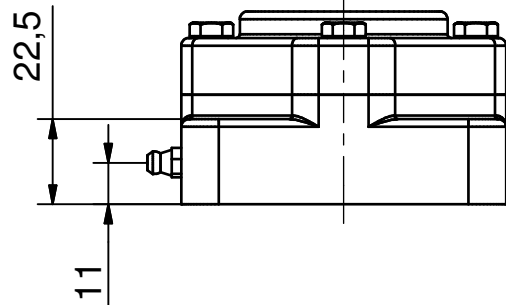

(1 : 2)

A-A

Denne tegning tilhøre NG Teknik af 2001 ApS og må ikke kopieres eller benyttes uden tilladelse

NG Teknik ApS

Bøgevej 96
DK-5683 Haarby
Phone +45 64 73 22 78
Fax +45 64 73 22 77
www.ng-teknik.dk

Betegnelsen:

Ø20 - 4huls Flangeleje (Lukket)

Projekt:

(A4)

Mål Uden tolerance: DS/ISO 2768-1 f

Dato: 06-02-2003

Konstruktør: TKC

Tegnings nr.:

NG20-F4-C 2D